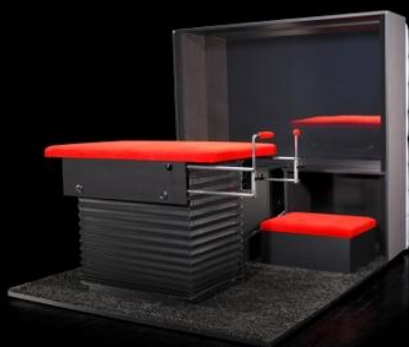

L'atelier du couple

L'amour au lit vous ennuie ?
Vous rêvez d'un espace secret réservé à la sexualité de votre couple ?
Ce mobilier devrait vous plaire ...

Un lit ordinaire de bonnes dimensions qui se relève et dissimule de quoi vous satisfaire.

Un plateau avec grand coussin qui se lève avec une précision jusqu'à plus d'un mètre.
Ce plateau est fixe ou se balance d'avant en arrière.

Un grand miroir pour regarder vos ébats et un écran escamotable permettant de visionner des films existants, d'enregistrer ou de voir des scènes que vous êtes en train de réaliser.